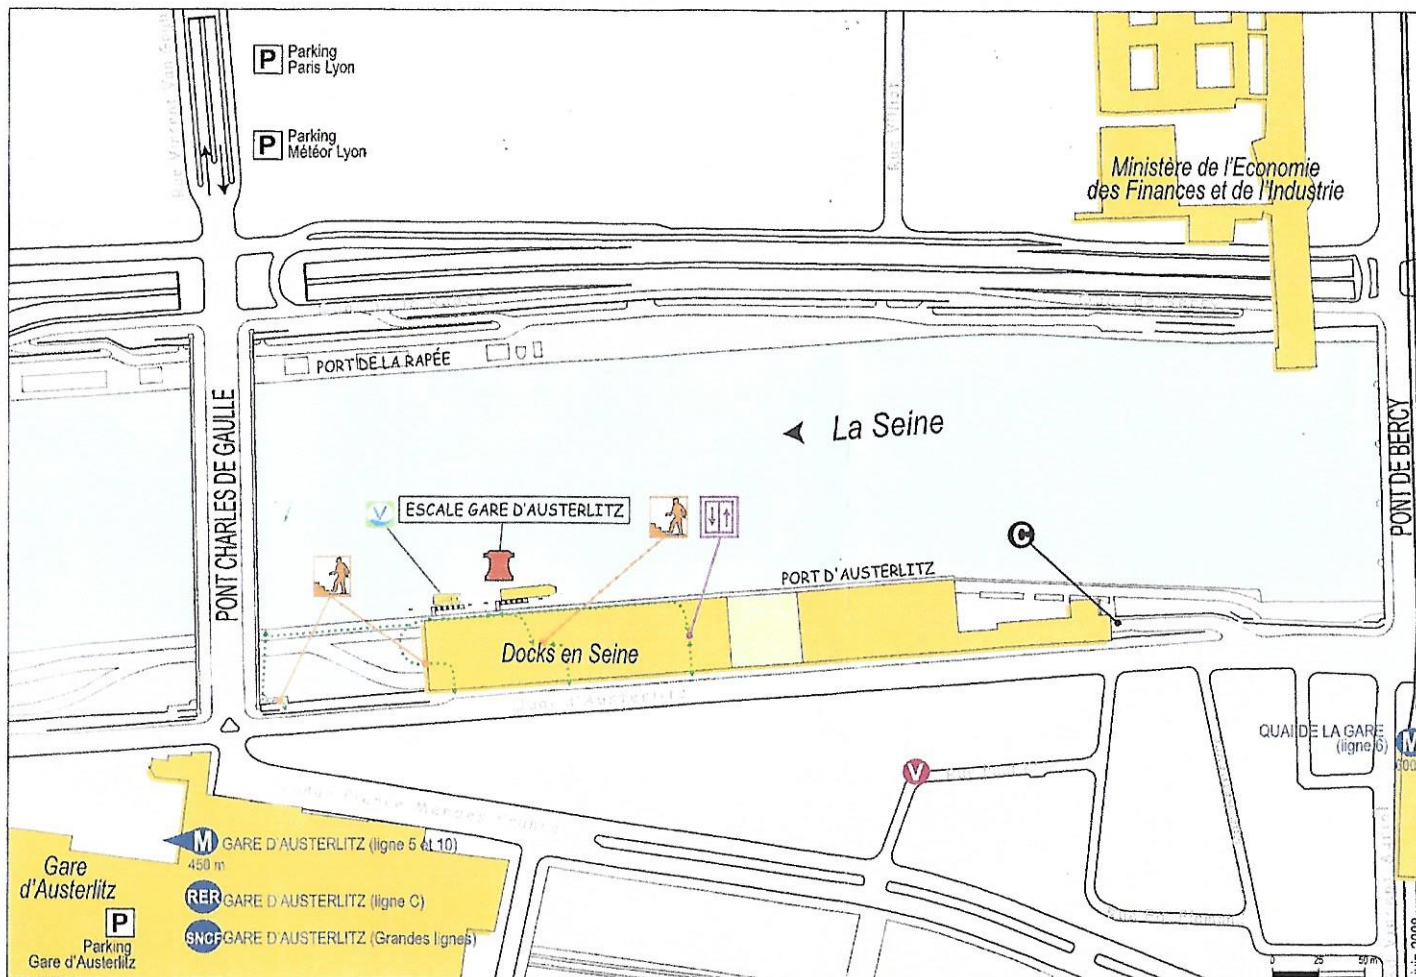

# Escale Austerlitz - Plan d'accès

-  **Escale fluviale**
-  **Escale Voguéo**
-  **Accès piéton à l'escale**
-  **Accès piéton par escaliers**
-  **Accès par ascenseur**
-  **Station de métro**  
300 m distance à l'escale
-  **Station RER**  
300 m distance à l'escale
-  **Station Vélib'**
-  **Parking public - véhicule léger**  
300 m distance à l'escale
-  **Accès véhicule au parking**
-  **Accès contrôlé**